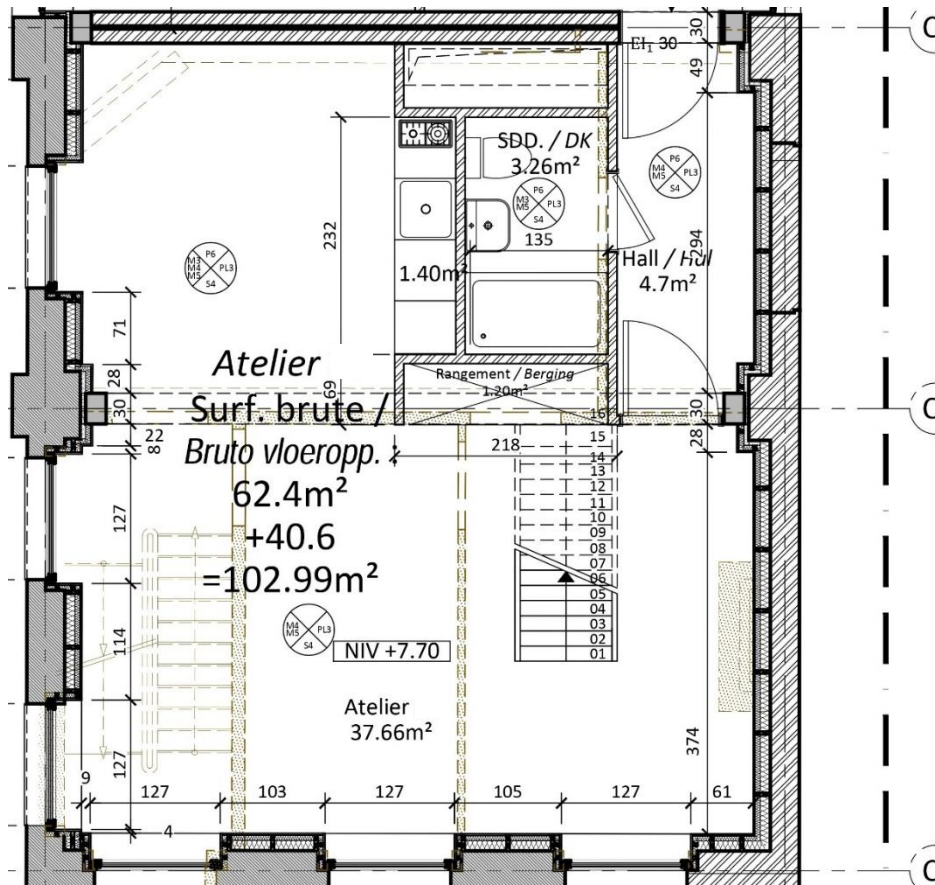

Omschrijving

- $\approx 60\text{m}^2$
- Gelijkvloers
- Toilette, douche, wateraansluiting, kitchenette
- Gedeelde buitenruimte (binnenplaats)
- Alle soorten kunstbeoefening kunnen in dit atelier terecht : beeldhouwen, installatie, hout/steensnijwerk, keramiek, schilderen, tekenen, graveren, grafisch ontwerp, fotografie, enz.

Omschrijving

- $\approx 40\text{m}^2$
- Eerste verdieping, zonder lift
- Toilette, douche, wateraansluiting, kitchenette
- Gedeelde buitenruimte (binnenplaats)
- Alle soorten kunstbeoefening kunnen in dit atelier terecht : beeldhouwen, installatie, hout/steensnijwerk, keramiek, schilderen, tekenen, graveren, grafisch ontwerp, fotografie, enz.

Rue Wiertz 21a, 1050 Ixelles
Wiertzstraat 21a, 1050 Elsene

Atelier 2.1

Plan Atelier 2.1

Description

- $\approx 100\text{m}^2$
- Deuxième étage, sans ascenseur
- Toilette, douche, point d'eau, kitchenette
- Espace extérieur (cour) partagée
- Local idéal pour des pratiques artistiques collectives : sculpture, installation, taille de bois / pierre, céramique, peinture, dessin, gravure, graphisme, photographie, etc.

Omschrijving

- $\approx 100\text{m}^2$
- Tweede verdieping, zonder lift
- Toilette, douche, wateraansluiting, kitchenette
- Gedeelde buitenruimte (binnenplaats)
- Ideale ruimte voor collectieve artistieke praktijken: beeldhouwen, installatie, hout/steensnijwerk, keramiek, schilderen, tekenen, graveren, grafisch ontwerp, fotografie, enz.