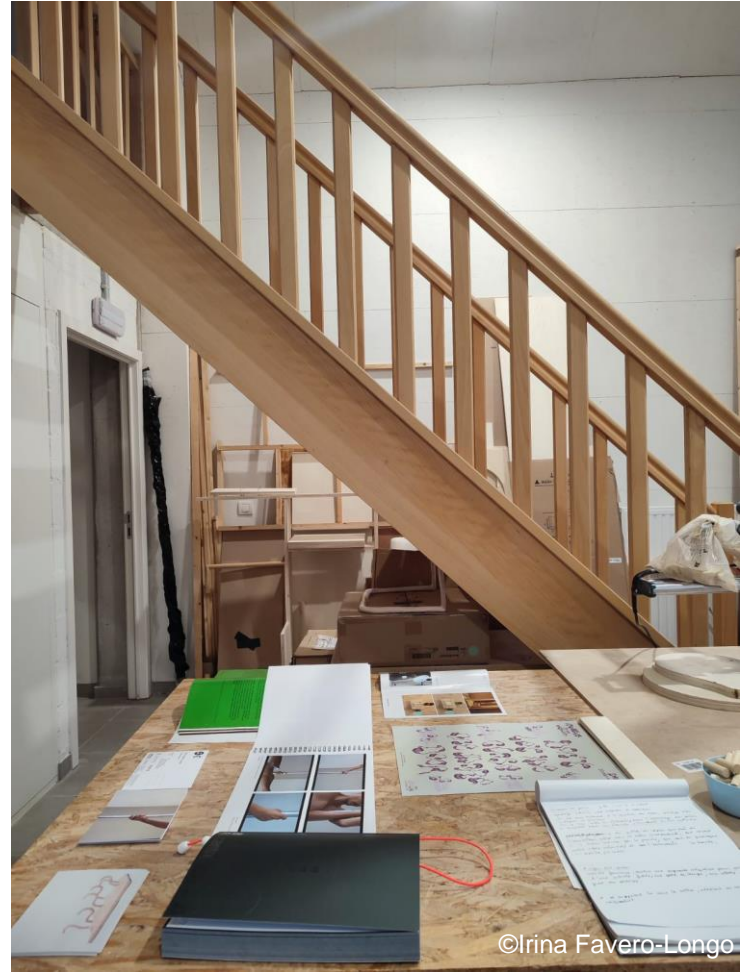

- $\approx 40\text{m}^2$
- Rez-de-chaussée
- Toilette, douche, point d'eau, kitchenette
- Espace extérieur (cour) partagée
- Tout type de pratique artistique peut être accueilli sur ce site : sculpture, installation, taille de bois / pierre, céramique, peinture, dessin, gravure, graphisme, photographie, etc.

Rue Wiertz 21a, 1050 Ixelles
Wiertzstraat 21a, 1050 Elsene

Atelier 1.1

Description

- $\approx 40\text{m}^2$
- Premier étage, sans ascenseur
- Toilette, douche, point d'eau, kitchenette
- Espace extérieur (cour) partagée
- Tout type de pratique artistique peut être accueilli sur ce site : sculpture, installation, taille de bois / pierre, céramique, peinture, dessin, gravure, graphisme, photographie, etc.

Omschrijving

- $\approx 40\text{m}^2$
- Eerste verdieping, zonder lift
- Toilette, douche, wateraansluiting, kitchenette
- Gedeelde buitenruimte (binnenplaats)
- Alle soorten kunstbeoefening kunnen in dit atelier terecht : beeldhouwen, installatie, hout/steensnijwerk, keramiek, schilderen, tekenen, graveren, grafisch ontwerp, fotografie, enz.

Rue Wiertz 21a, 1050 Ixelles
Wiertzstraat 21a, 1050 Elsene

Atelier 2.1

Plan Atelier 2.1

Description

- $\approx 100\text{m}^2$
- Deuxième étage, sans ascenseur
- Toilette, douche, point d'eau, kitchenette
- Espace extérieur (cour) partagée
- Local idéal pour des pratiques artistiques collectives : sculpture, installation, taille de bois / pierre, céramique, peinture, dessin, gravure, graphisme, photographie, etc.