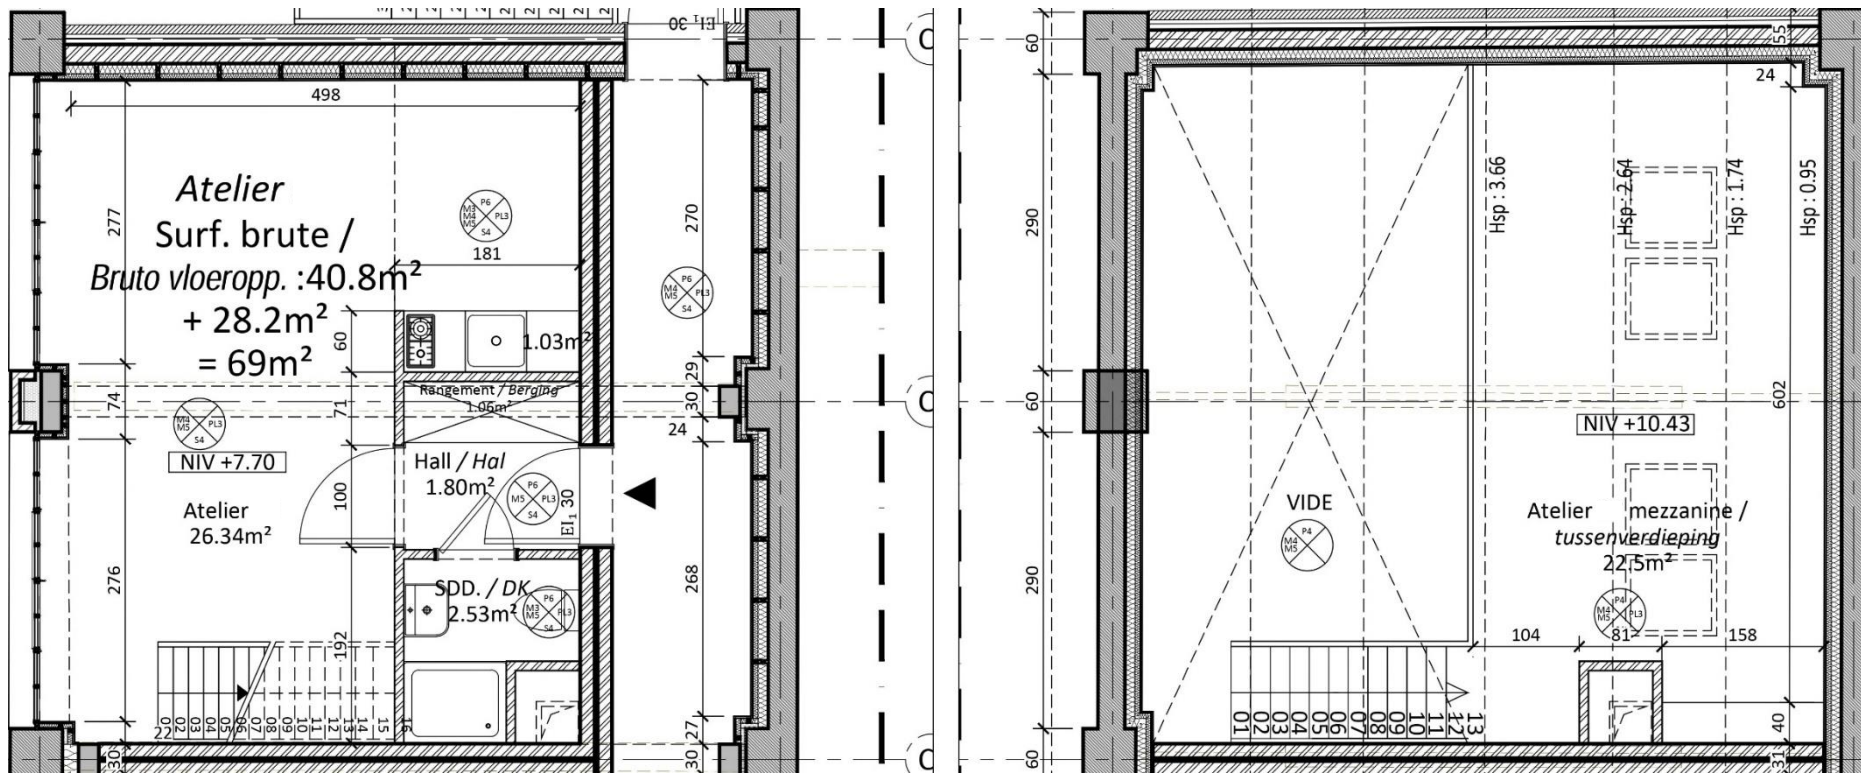

Omschrijving

- $\approx 40\text{m}^2$
- Gelijkvloers
- Toilette, douche, wateraansluiting, kitchenette
- Gedeelde buitenruimte (binnenplaats)
- Alle soorten kunstbeoefening kunnen in dit atelier terecht : beeldhouwen, installatie, hout/steensnijwerk, keramiek, schilderen, tekenen, graveren, grafisch ontwerp, fotografie, enz.

Omschrijving

- $\approx 60\text{m}^2$
- Gelijkvloers
- Toilette, douche, wateraansluiting, kitchenette
- Gedeelde buitenruimte (binnenplaats)
- Alle soorten kunstbeoefening kunnen in dit atelier terecht : beeldhouwen, installatie, hout/steensnijwerk, keramiek, schilderen, tekenen, graveren, grafisch ontwerp, fotografie, enz.

Omschrijving

- $\approx 100\text{m}^2$
- Tweede verdieping, zonder lift
- Toilette, douche, wateraansluiting, kitchenette
- Gedeelde buitenruimte (binnenplaats)
- Ideale ruimte voor collectieve artistieke praktijken: beeldhouwen, installatie, hout/steensnijwerk, keramiek, schilderen, tekenen, graveren, grafisch ontwerp, fotografie, enz.

Rue Wiertz 21a, 1050 Ixelles
Wiertzstraat 21a, 1050 Elsene

Atelier 2.2 + 2.3

Plan Atelier 2.2

Plan Atelier 2.3

Description

- ≈ 60m²
- Deuxième étage, sans ascenseur
- Toilette, douche, point d'eau, kitchenette
- Espace extérieur (cour) partagée
- Tout type de pratique artistique peut être accueilli sur ce site : sculpture, installation, taille de bois / pierre, céramique, peinture, dessin, gravure, graphisme, photographie, etc.