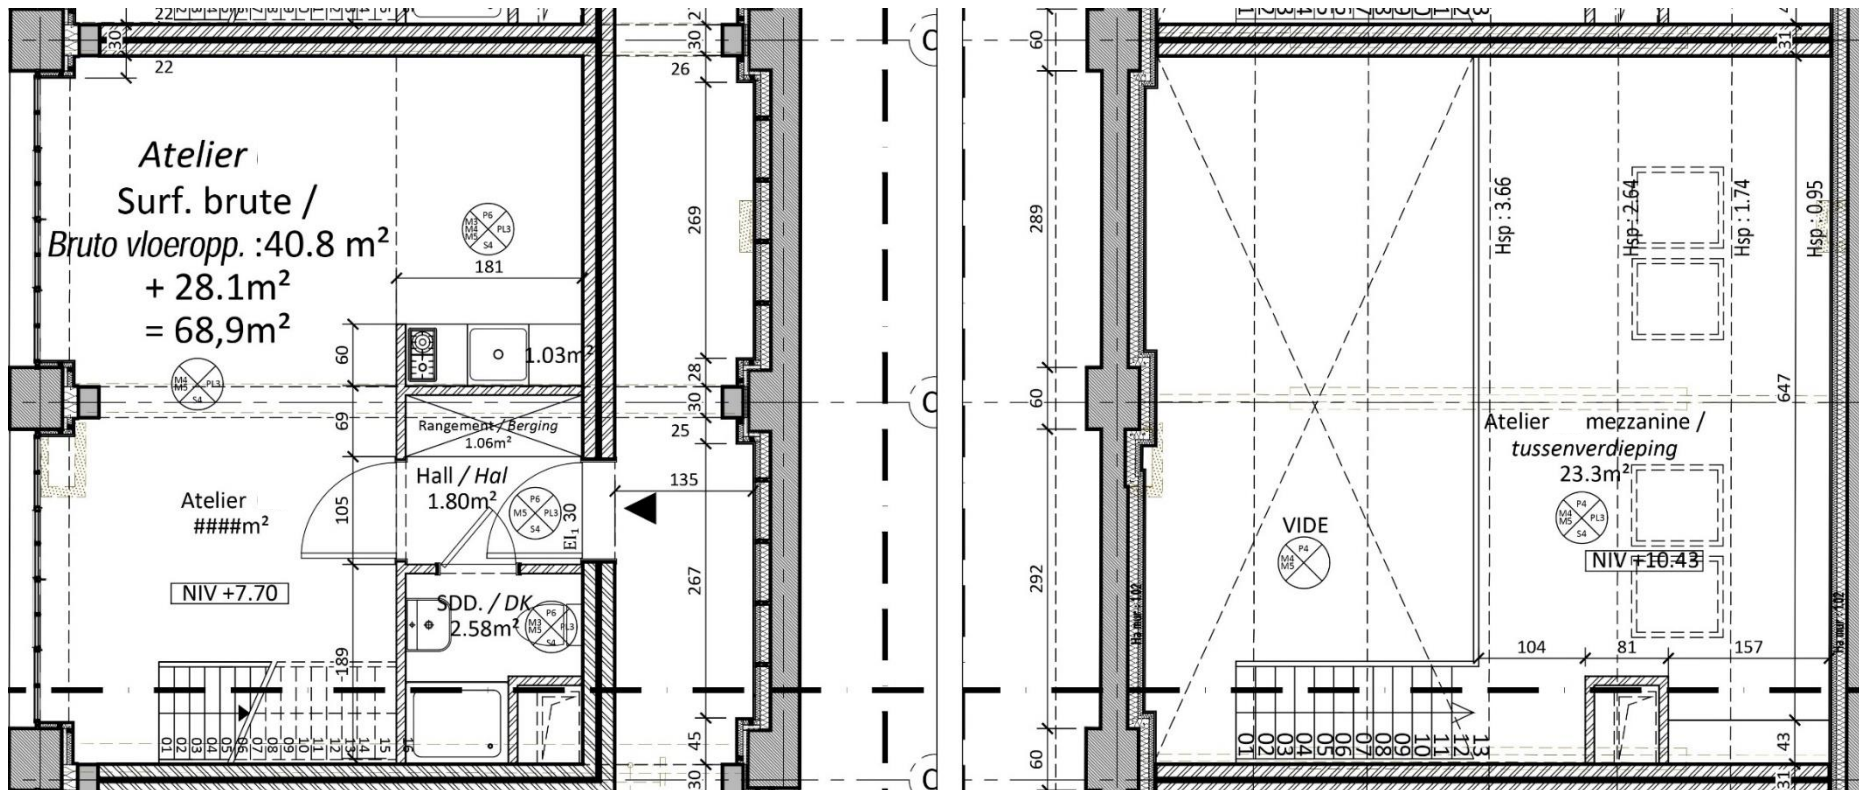

Omschrijving

- $\approx 40\text{m}^2$
- Gelijkvloers
- Toilette, douche, wateraansluiting, kitchenette
- Gedeelde buitenruimte (binnenplaats)
- Alle soorten kunstbeoefening kunnen in dit atelier terecht : beeldhouwen, installatie, hout/steensnijwerk, keramiek, schilderen, tekenen, graveren, grafisch ontwerp, fotografie, enz.

Omschrijving

- $\approx 60\text{m}^2$
- Gelijkvloers
- Toilette, douche, wateraansluiting, kitchenette
- Gedeelde buitenruimte (binnenplaats)
- Alle soorten kunstbeoefening kunnen in dit atelier terecht : beeldhouwen, installatie, hout/steensnijwerk, keramiek, schilderen, tekenen, graveren, grafisch ontwerp, fotografie, enz.

Omschrijving

- $\approx 100\text{m}^2$
- Tweede verdieping, zonder lift
- Toilette, douche, wateraansluiting, kitchenette
- Gedeelde buitenruimte (binnenplaats)
- Ideale ruimte voor collectieve artistieke praktijken: beeldhouwen, installatie, hout/steensnijwerk, keramiek, schilderen, tekenen, graveren, grafisch ontwerp, fotografie, enz.

Rue Wiertz 21a, 1050 Ixelles
Wiertzstraat 21a, 1050 Elsene

Atelier 2.2 + 2.3

Plan Atelier 2.2

Plan Atelier 2.3

Description

- ≈ 60m²
- Deuxième étage, sans ascenseur
- Toilette, douche, point d'eau, kitchenette
- Espace extérieur (cour) partagée
- Tout type de pratique artistique peut être accueilli sur ce site : sculpture, installation, taille de bois / pierre, céramique, peinture, dessin, gravure, graphisme, photographie, etc.