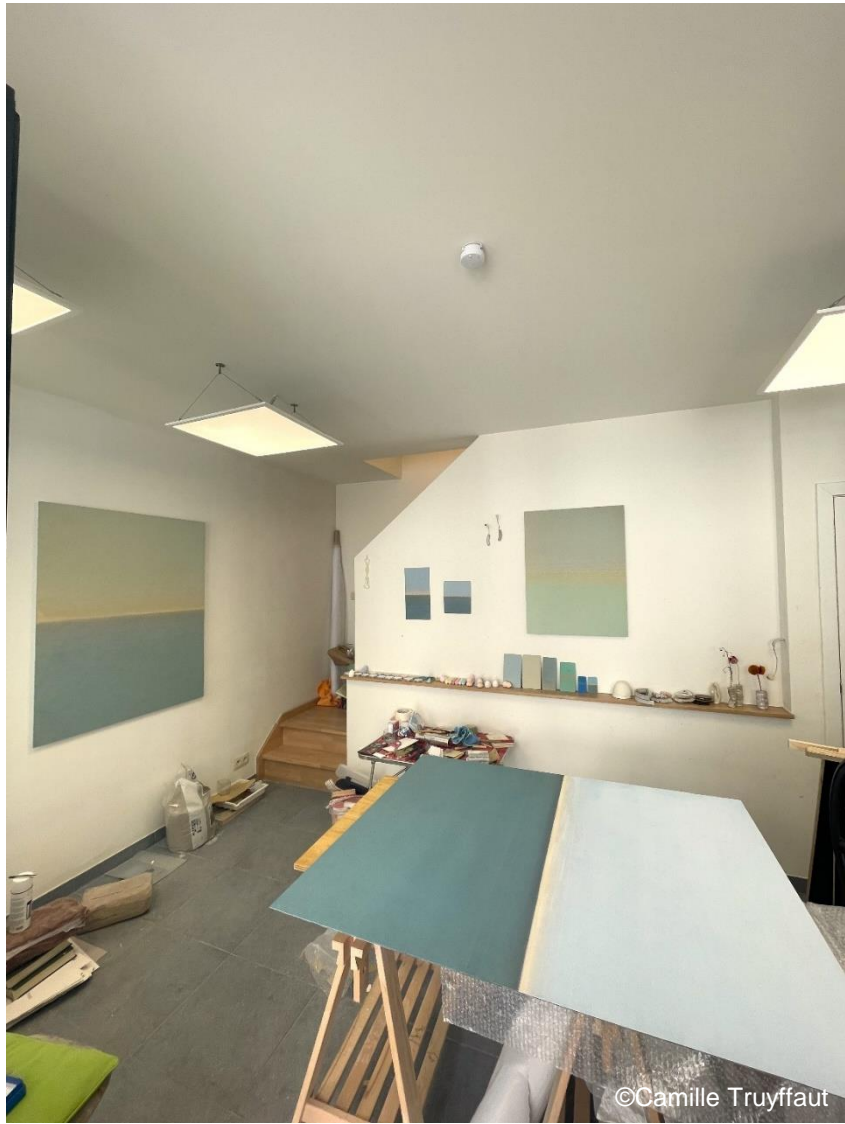

Rue Wiertz 21a, 1050 Ixelles
Wiertzstraat 21a, 1050 Elsene

Espaces communs

Gemeenschappelijke ruimtes

©Serge Brison

©Serge Brison

Rue du Trône 95, 1050 Ixelles
Troonstraat 95, 1050 Elsene

Atelier

Plan Trône