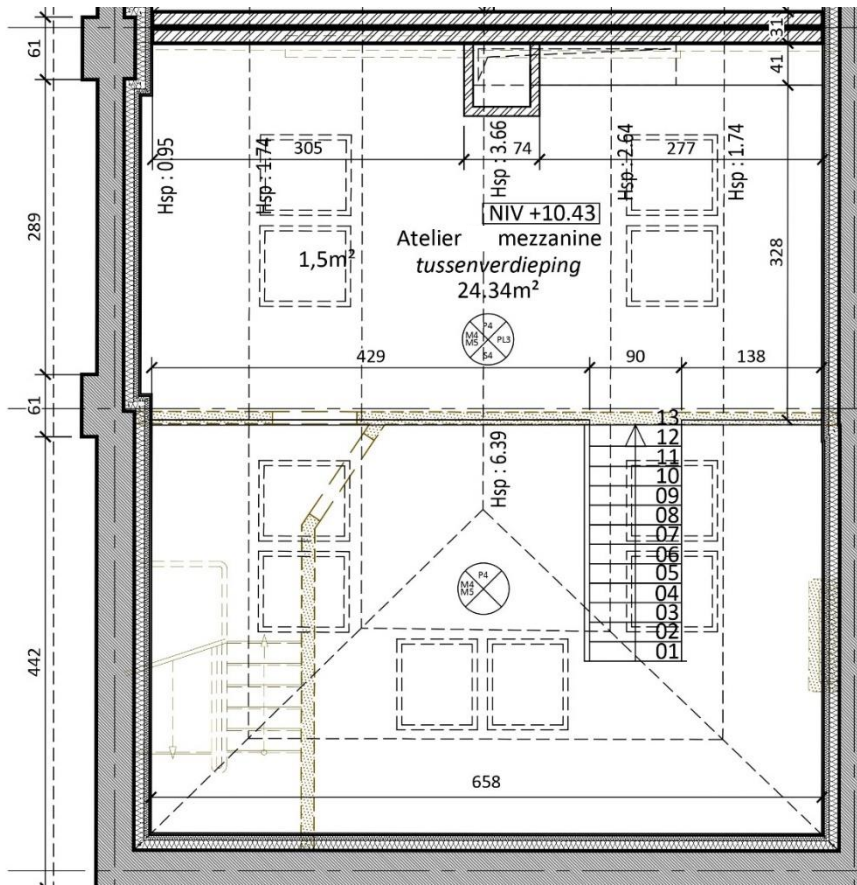

Omschrijving

- $\approx 40\text{m}^2$
- Gelijkvloers
- Toilette, douche, wateraansluiting, kitchenette
- Gedeelde buitenruimte (binnenplaats)
- Alle soorten kunstbeoefening kunnen in dit atelier terecht : beeldhouwen, installatie, hout/steensnijwerk, keramiek, schilderen, tekenen, graveren, grafisch ontwerp, fotografie, enz.

Omschrijving

- $\approx 60\text{m}^2$
- Gelijkvloers
- Toilette, douche, wateraansluiting, kitchenette
- Gedeelde buitenruimte (binnenplaats)
- Alle soorten kunstbeoefening kunnen in dit atelier terecht : beeldhouwen, installatie, hout/steensnijwerk, keramiek, schilderen, tekenen, graveren, grafisch ontwerp, fotografie, enz.

Omschrijving

- $\approx 40\text{m}^2$
- Eerste verdieping, zonder lift
- Toilette, douche, wateraansluiting, kitchenette
- Gedeelde buitenruimte (binnenplaats)
- Alle soorten kunstbeoefening kunnen in dit atelier terecht : beeldhouwen, installatie, hout/steensnijwerk, keramiek, schilderen, tekenen, graveren, grafisch ontwerp, fotografie, enz.

Rue Wiertz 21a, 1050 Ixelles
Wiertzstraat 21a, 1050 Elsene

Atelier 2.1

Plan Atelier 2.1

Description

- $\approx 100\text{m}^2$
- Deuxième étage, sans ascenseur
- Toilette, douche, point d'eau, kitchenette
- Espace extérieur (cour) partagée
- Local idéal pour des pratiques artistiques collectives : sculpture, installation, taille de bois / pierre, céramique, peinture, dessin, gravure, graphisme, photographie, etc.