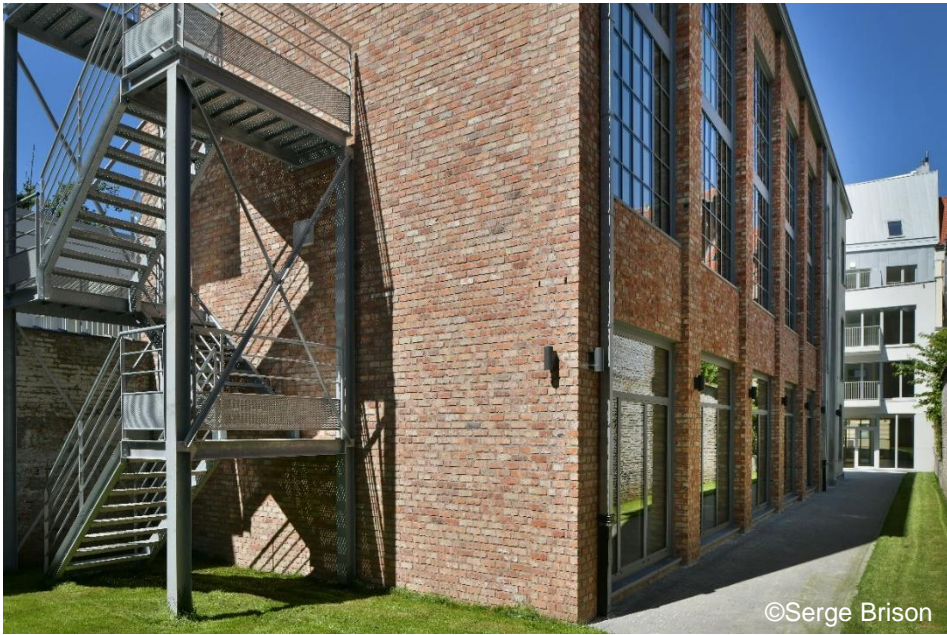

©Serge Brison