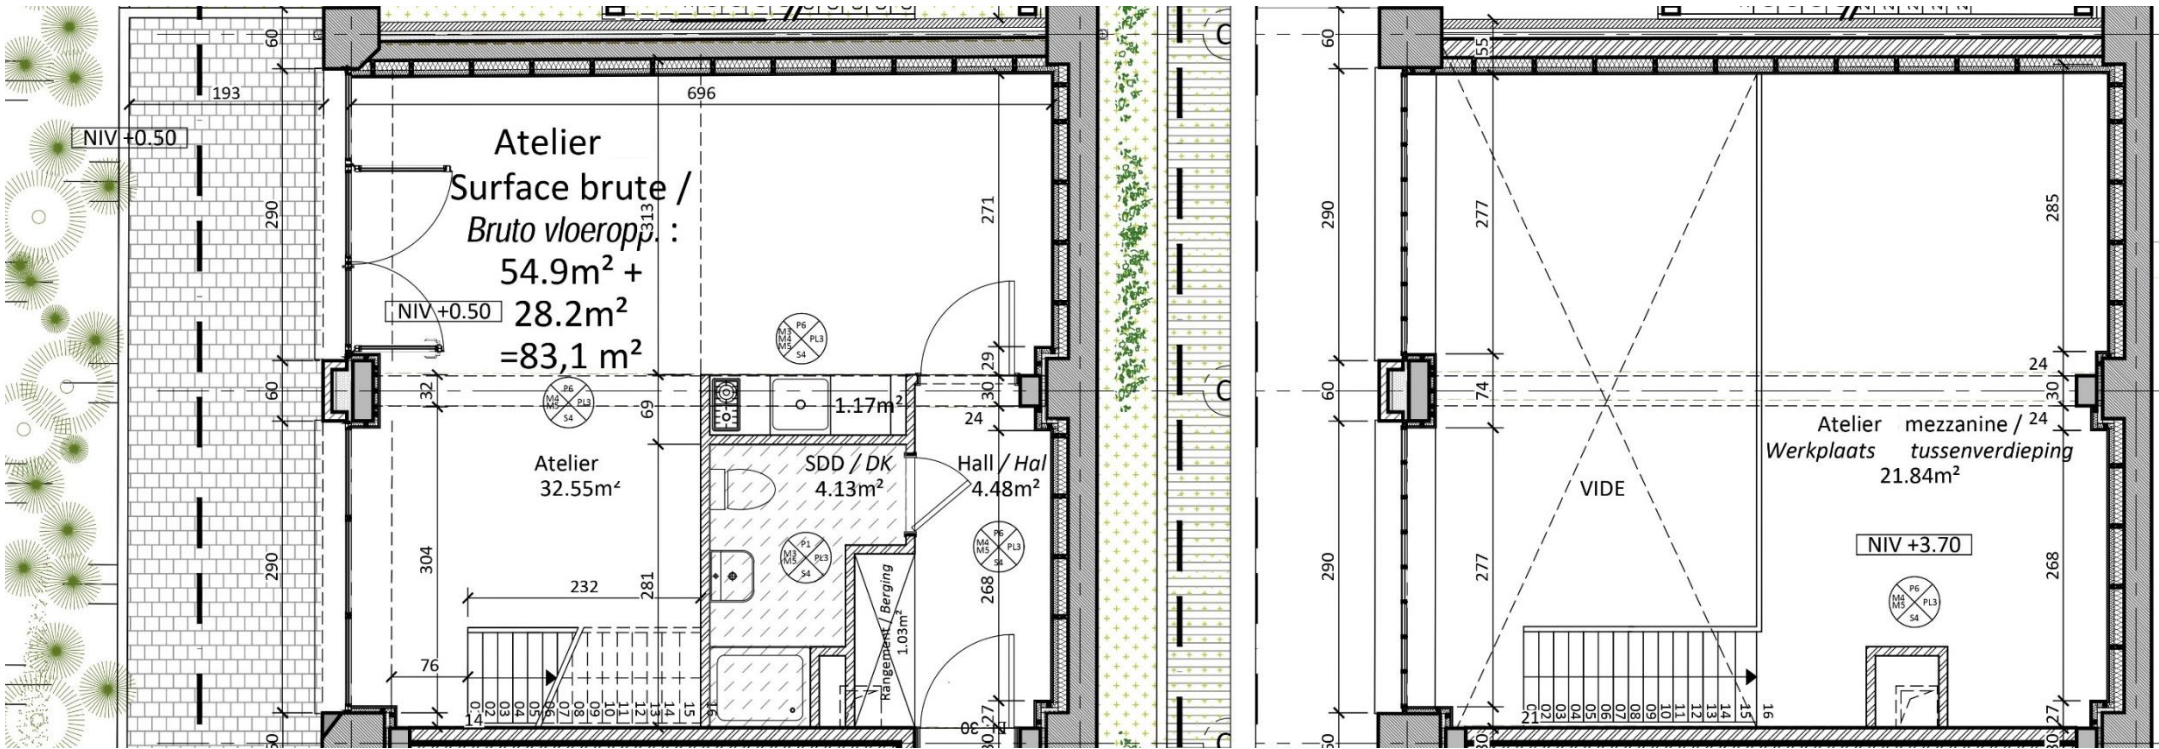

- $\approx 40\text{m}^2$
- Rez-de-chaussée
- Toilette, douche, point d'eau, kitchenette
- Espace extérieur (cour) partagée
- Tout type de pratique artistique peut être accueilli sur ce site : sculpture, installation, taille de bois / pierre, céramique, peinture, dessin, gravure, graphisme, photographie, etc.

Omschrijving

- $\approx 40\text{m}^2$
- Gelijkvloers
- Toilette, douche, wateraansluiting, kitchenette
- Gedeelde buitenruimte (binnenplaats)
- Alle soorten kunstbeoefening kunnen in dit atelier terecht : beeldhouwen, installatie, hout/steensnijwerk, keramiek, schilderen, tekenen, graveren, grafisch ontwerp, fotografie, enz.

Rue Wiertz 21a, 1050 Ixelles
Wiertzstraat 21a, 1050 Elsene

Atelier 0.2 + 0.3

©Céline Vahsen

©Céline Vahsen

Plan Atelier 0.3

Description

- $\approx 60\text{m}^2$
- Rez-de-chaussée
- Toilette, douche, point d'eau, kitchenette
- Espace extérieur (cour) partagée
- Tout type de pratique artistique peut être accueilli sur ce site : sculpture, installation, taille de bois / pierre, céramique, peinture, dessin, gravure, graphisme, photographie, etc.

Omschrijving

- $\approx 60\text{m}^2$
- Gelijkvloers
- Toilette, douche, wateraansluiting, kitchenette
- Gedeelde buitenruimte (binnenplaats)
- Alle soorten kunstbeoefening kunnen in dit atelier terecht : beeldhouwen, installatie, hout/steensnijwerk, keramiek, schilderen, tekenen, graveren, grafisch ontwerp, fotografie, enz.