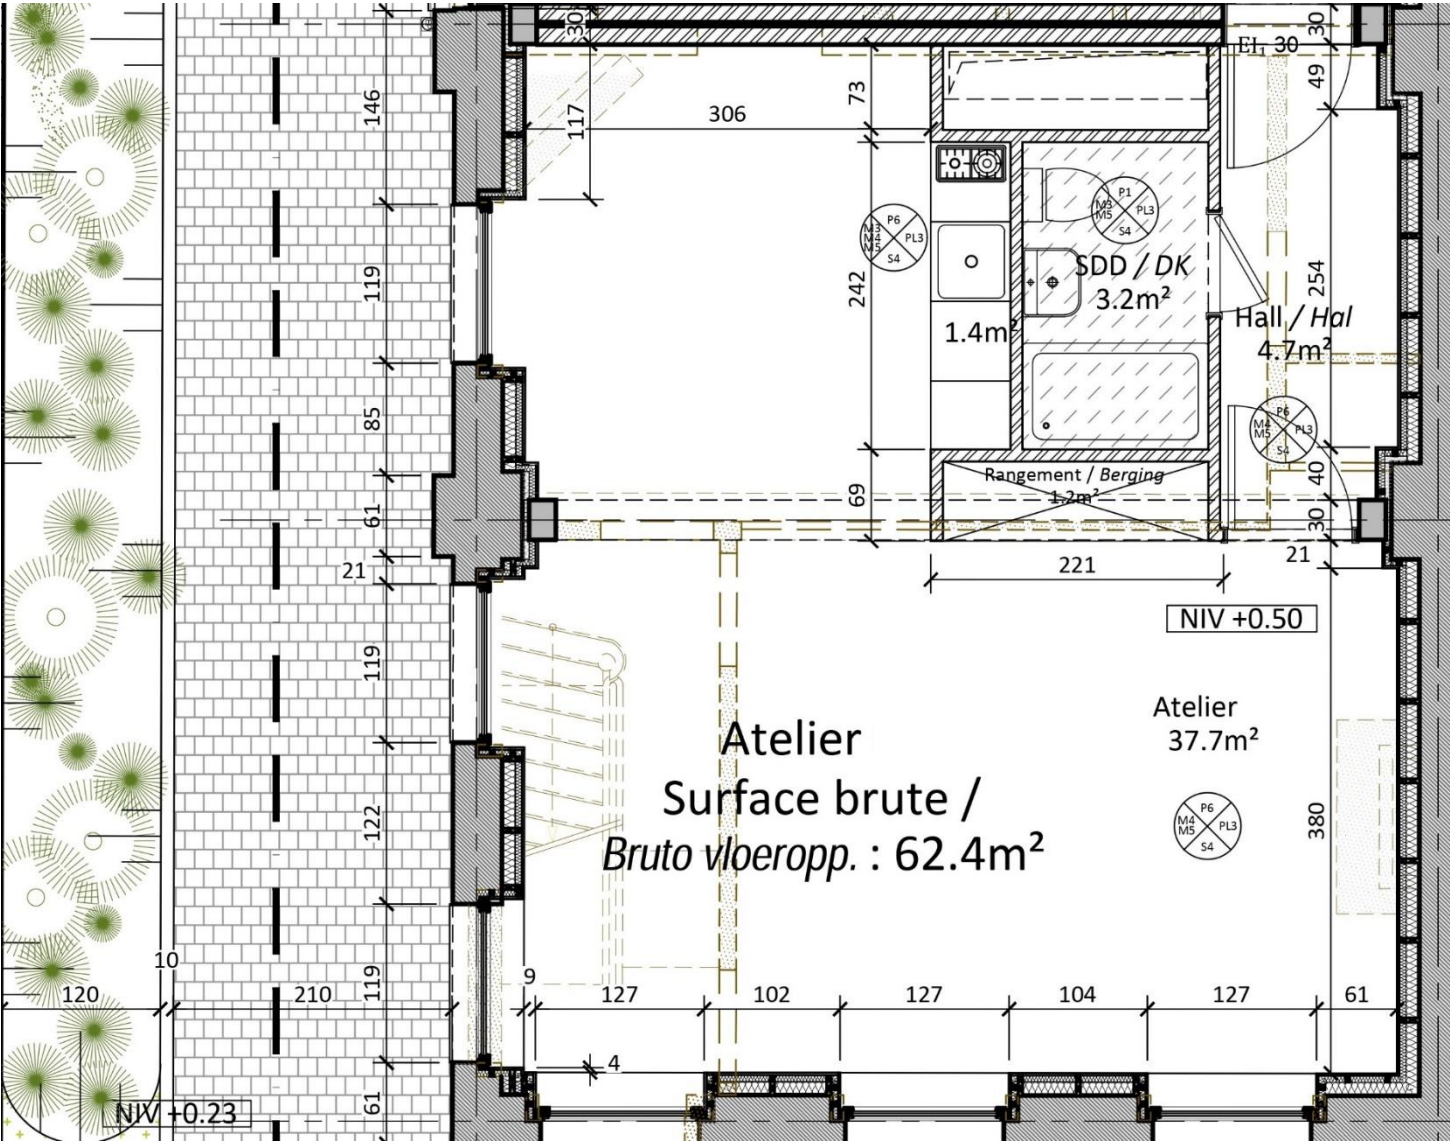

Plan Atelier 0.1