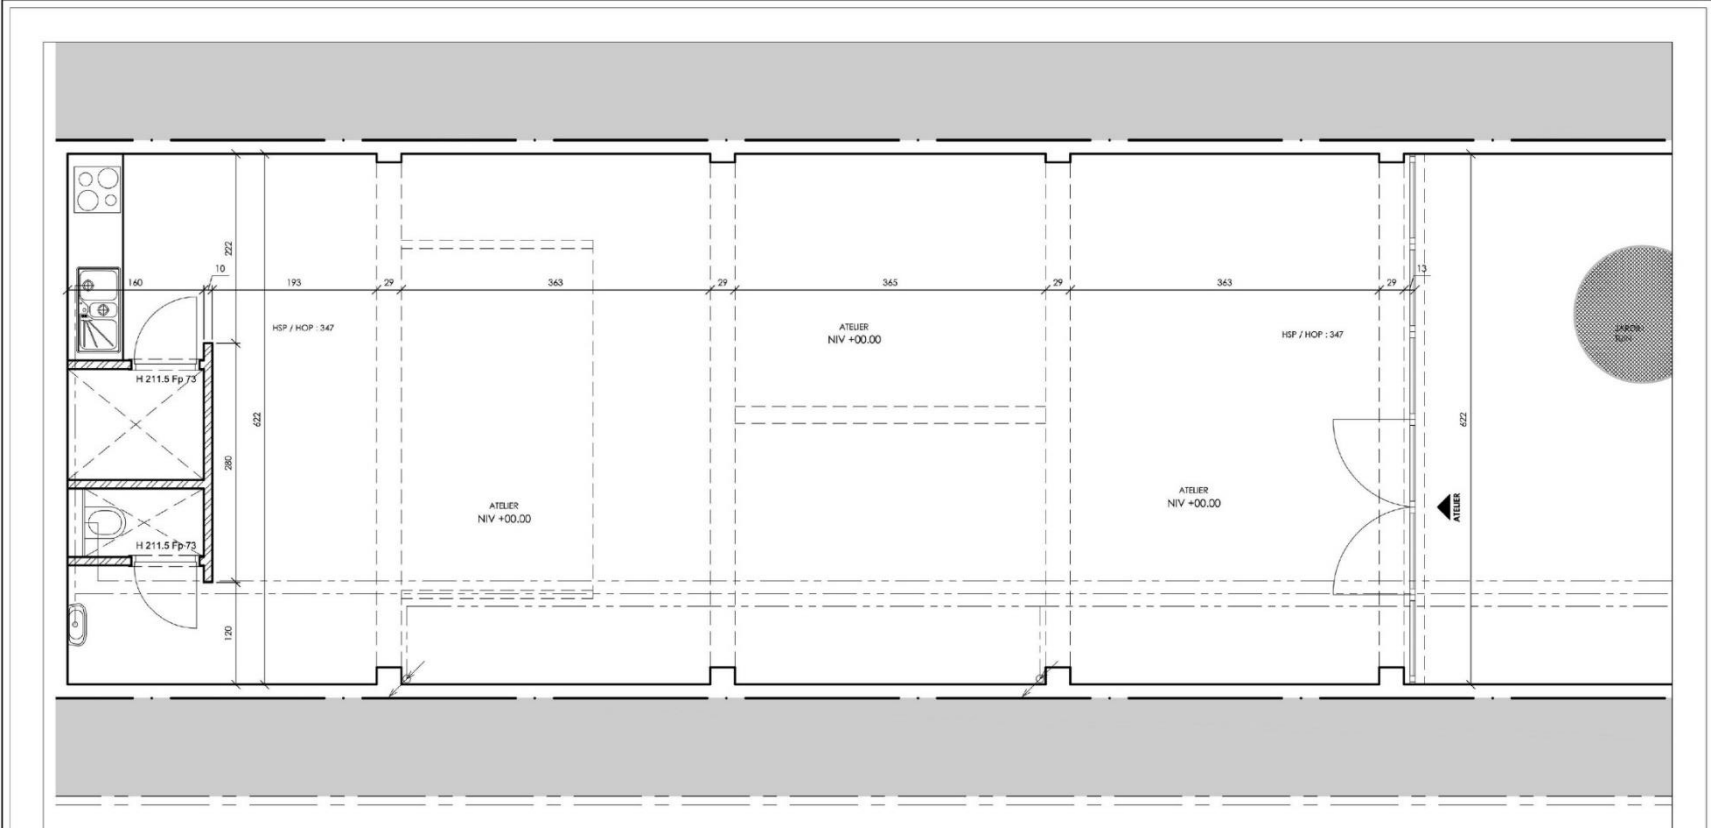

Plan Automne