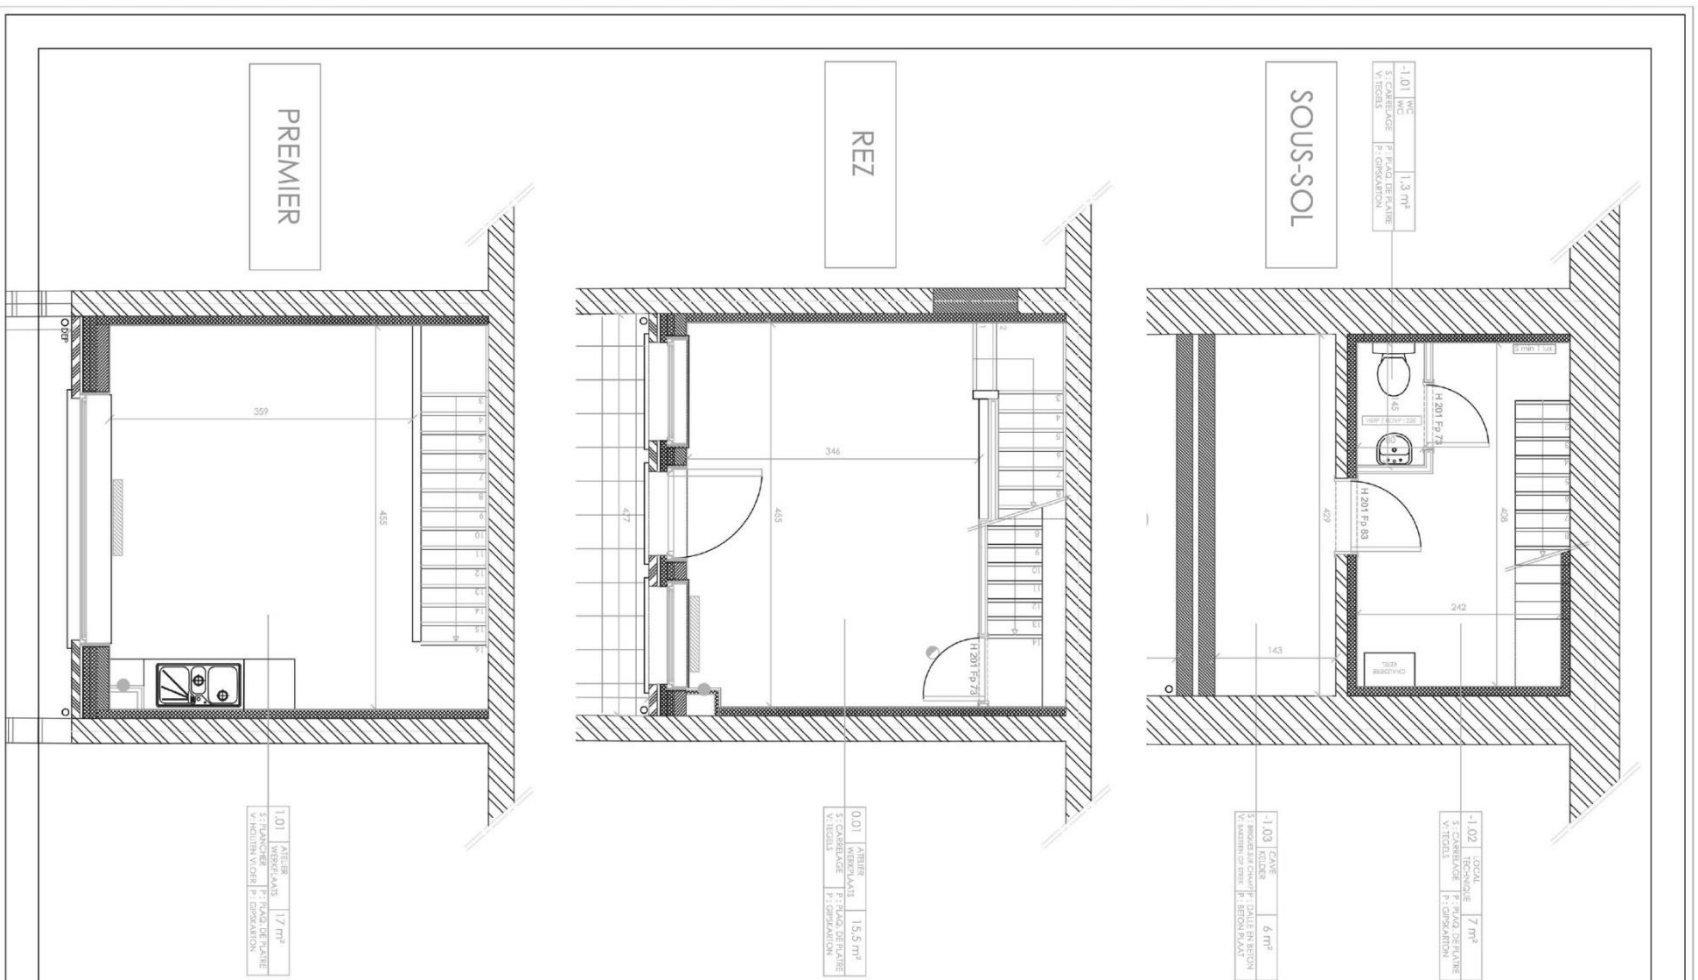

- $\approx 40\text{m}^2$
- Rez-de-chaussée
- Toilette, douche, point d'eau, kitchenette
- Espace extérieur (cour) partagée
- Tout type de pratique artistique peut être accueilli sur ce site : sculpture, installation, taille de bois / pierre, céramique, peinture, dessin, gravure, graphisme, photographie, etc.

Rue Wiertz 21a, 1050 Ixelles
Wiertzstraat 21a, 1050 Elsene

Espaces communs

Gemeenschappelijke ruimtes

©Serge Brison

©Serge Brison

Rue du Trône 95, 1050 Ixelles
Troonstraat 95, 1050 Elsene

Atelier

Plan Trône

Description

- ≈ 40m² divisé sur 2 niveau (rez-de-chaussée, 1er étage)
- Toilette, point d'eau, kitchenette
- Espace extérieur (cour)
- Local idéal pour des pratiques artistiques peu encombrantes ou "légères": peinture, dessin, graphisme, gravure, photographie, etc.

Omschrijving

- ≈ 40m² verdeeld over 2 verdiepingen (gelijkvloers, 1ste verdieping)
- Toilet, wateraansluiting, kitchenette
- Buitenruimte (binnenplaats)
- Ideale ruimte voor artistieke praktijken die weinig ruimte innemen of "licht" zijn: schilderen, tekenen, grafiek, graveren, fotografie, enz.