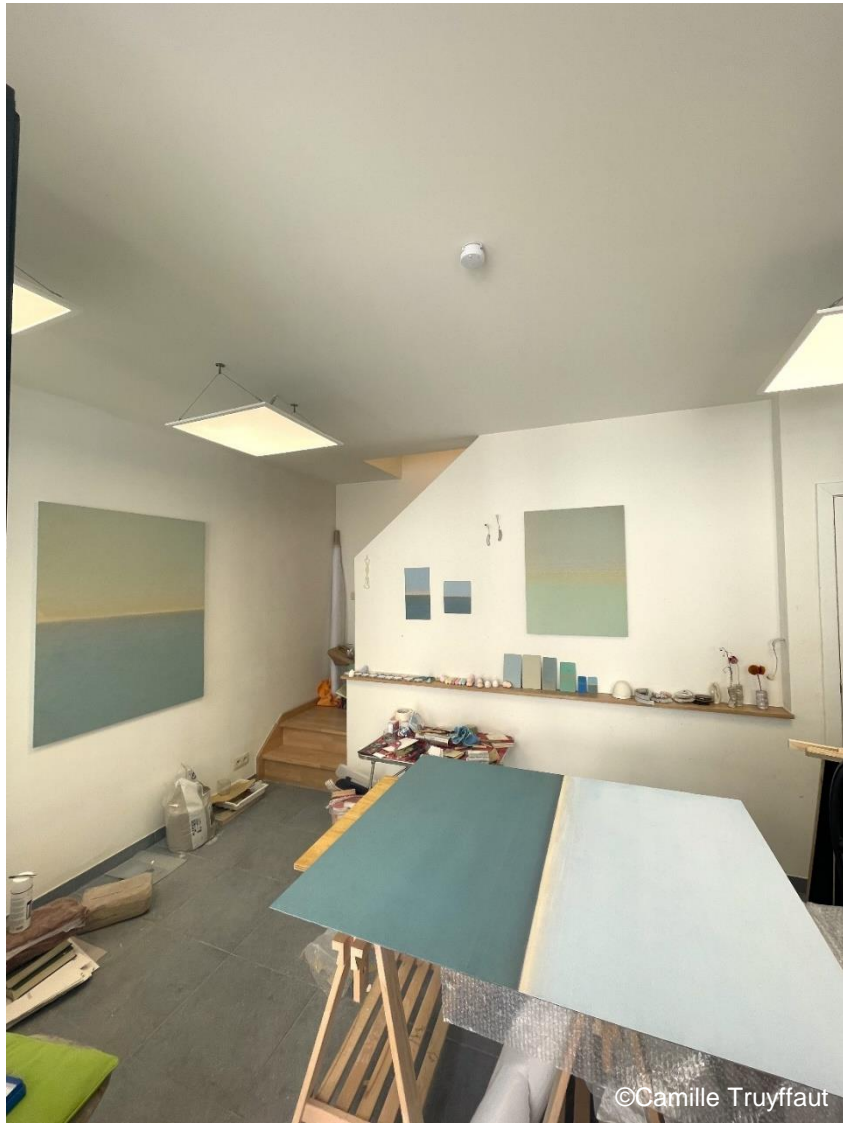

Rue Wiertz 23, 1050 Ixelles  
Wiertzstraat 23, 1050 Elsene

Espaces communs

Gemeenschappelijke ruimtes

©Serge Brison

Rue du Trône 95, 1050 Ixelles  
Troonstraat 95, 1050 Elsene

Atelier