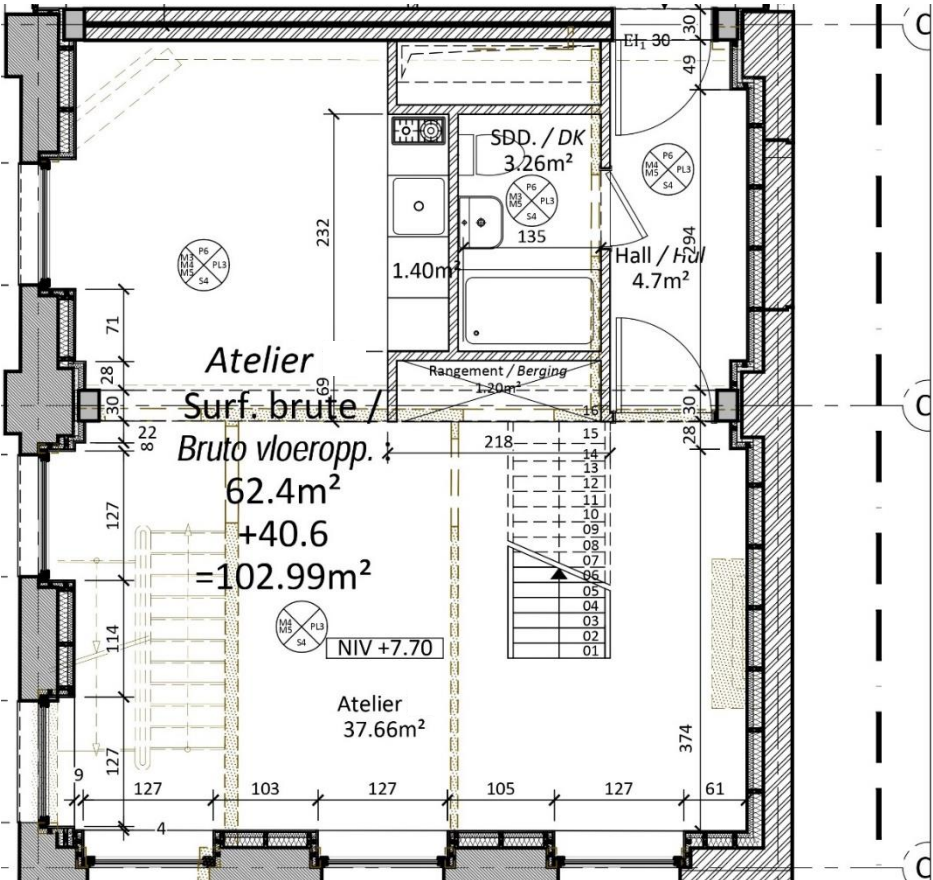

Plan Atelier 2.1