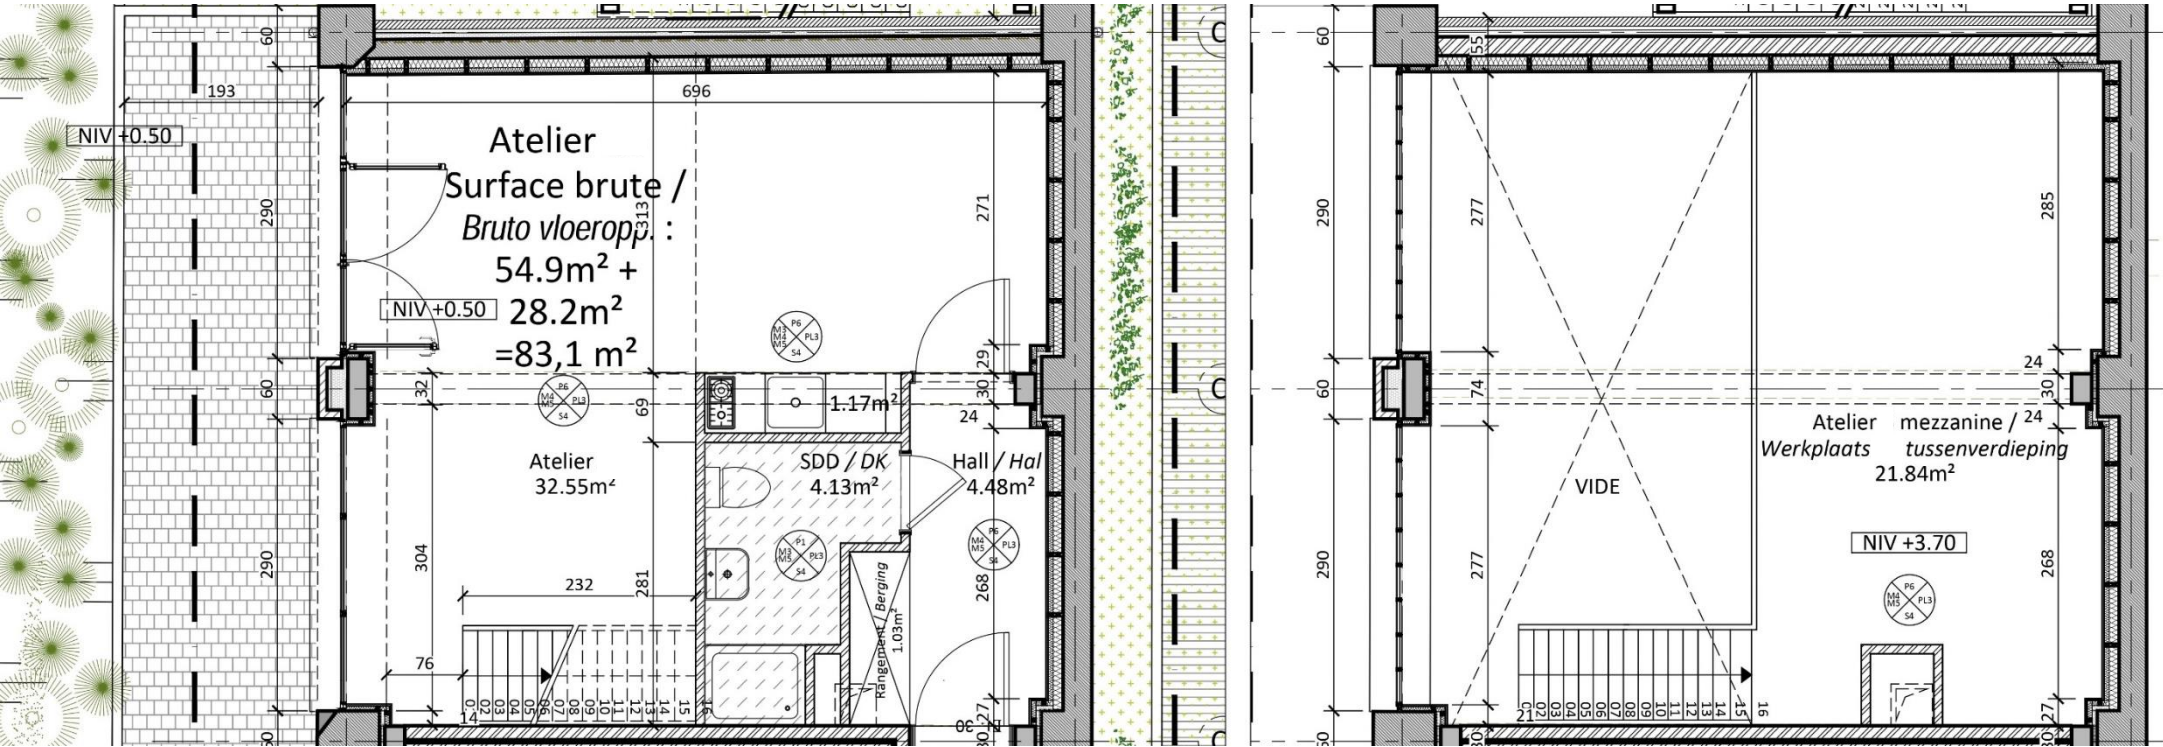

## Description / Omschrijving

- +- 40m<sup>2</sup>
- Rez-de-chaussée
- Toilette, douche, point d'eau, kitchenette
- Espace extérieur (cour) partagée
- Tout type de pratique artistique peut être accueilli sur ce site : sculpture, installation, taille de bois / pierre, céramique, peinture, dessin, gravure, graphisme, photographie, etc.

- +- 40m<sup>2</sup>
- Gelijkvloers
- Toilette, douche, wateraansluitin, kitchenette
- Gedeelde buitenruimte (binnenplaats)
- Alle soorten kunstbeoefening kunnen in dit atelier terecht : beeldhouwen, installatie, hout/steensnijwerk, keramiek, schilderen, tekenen, graveren, grafisch ontwerp, fotografie, enz.

## Description / Omschrijving

- +- 60m<sup>2</sup>
- Rez-de-chaussée
- Toilette, douche, point d'eau, kitchenette
- Espace extérieur (cour) partagée
- Tout type de pratique artistique peut être accueilli sur ce site : sculpture, installation, taille de bois / pierre, céramique, peinture, dessin, gravure, graphisme, photographie, etc.