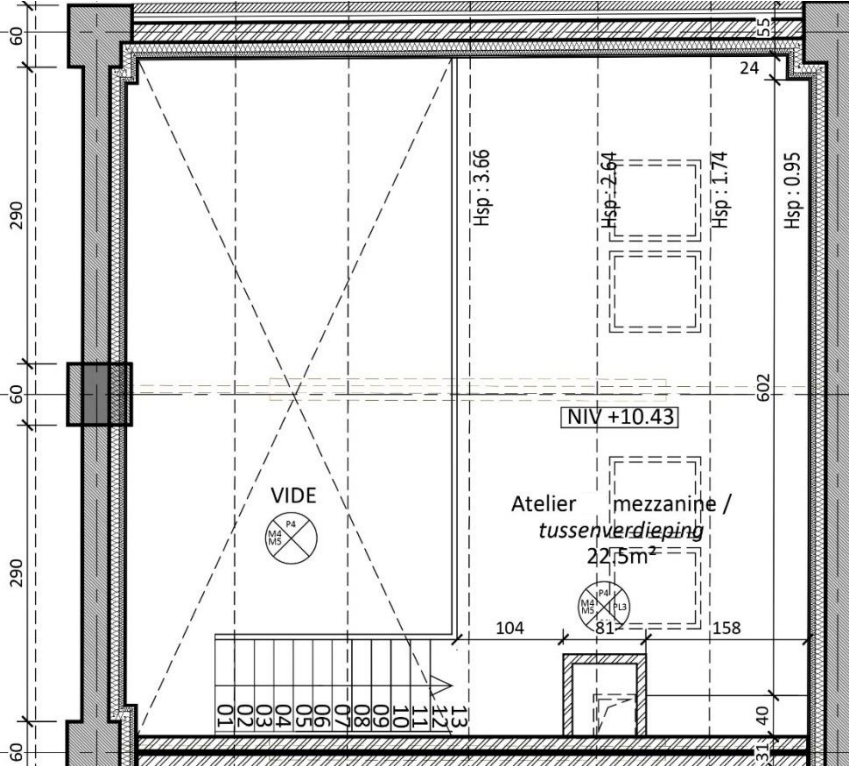

Plan Atelier 2.3