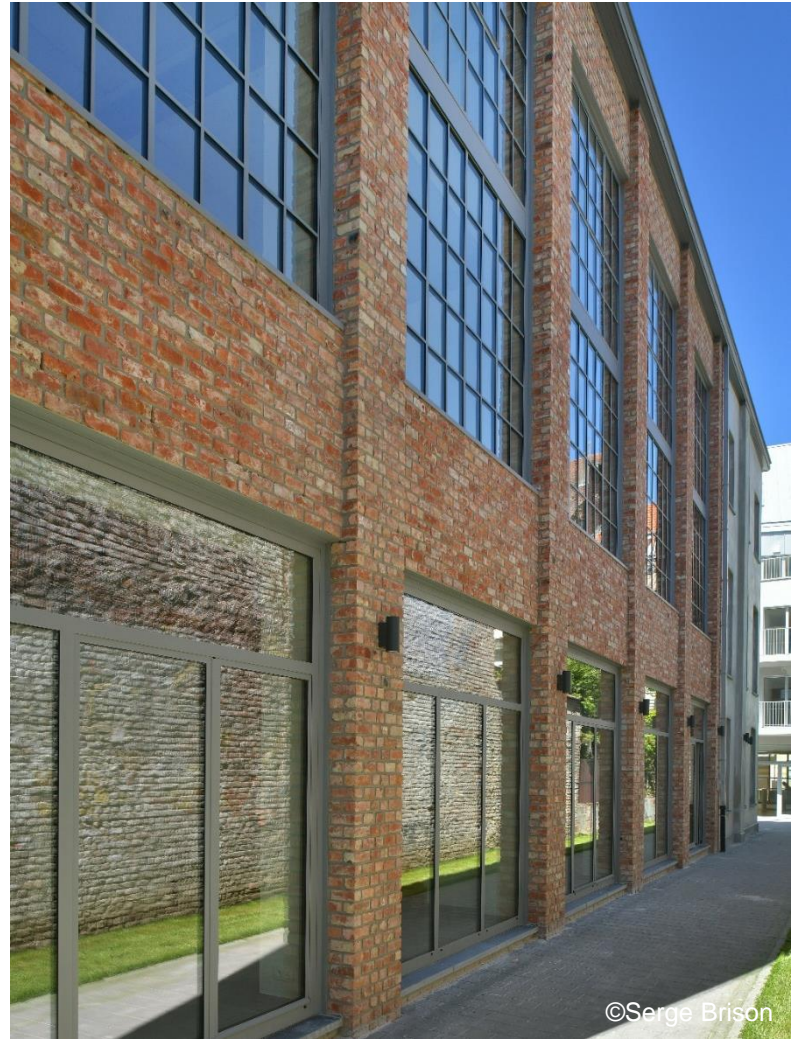

Rue Wiertz 23, 1050 Ixelles  
Wiertzstraat 23, 1050 Elsene

Espaces communs

Gemeenschappelijke ruimtes

©Serge Brison

Rue du Trône 95, 1050 Ixelles  
Troonstraat 95, 1050 Elsene

Atelier