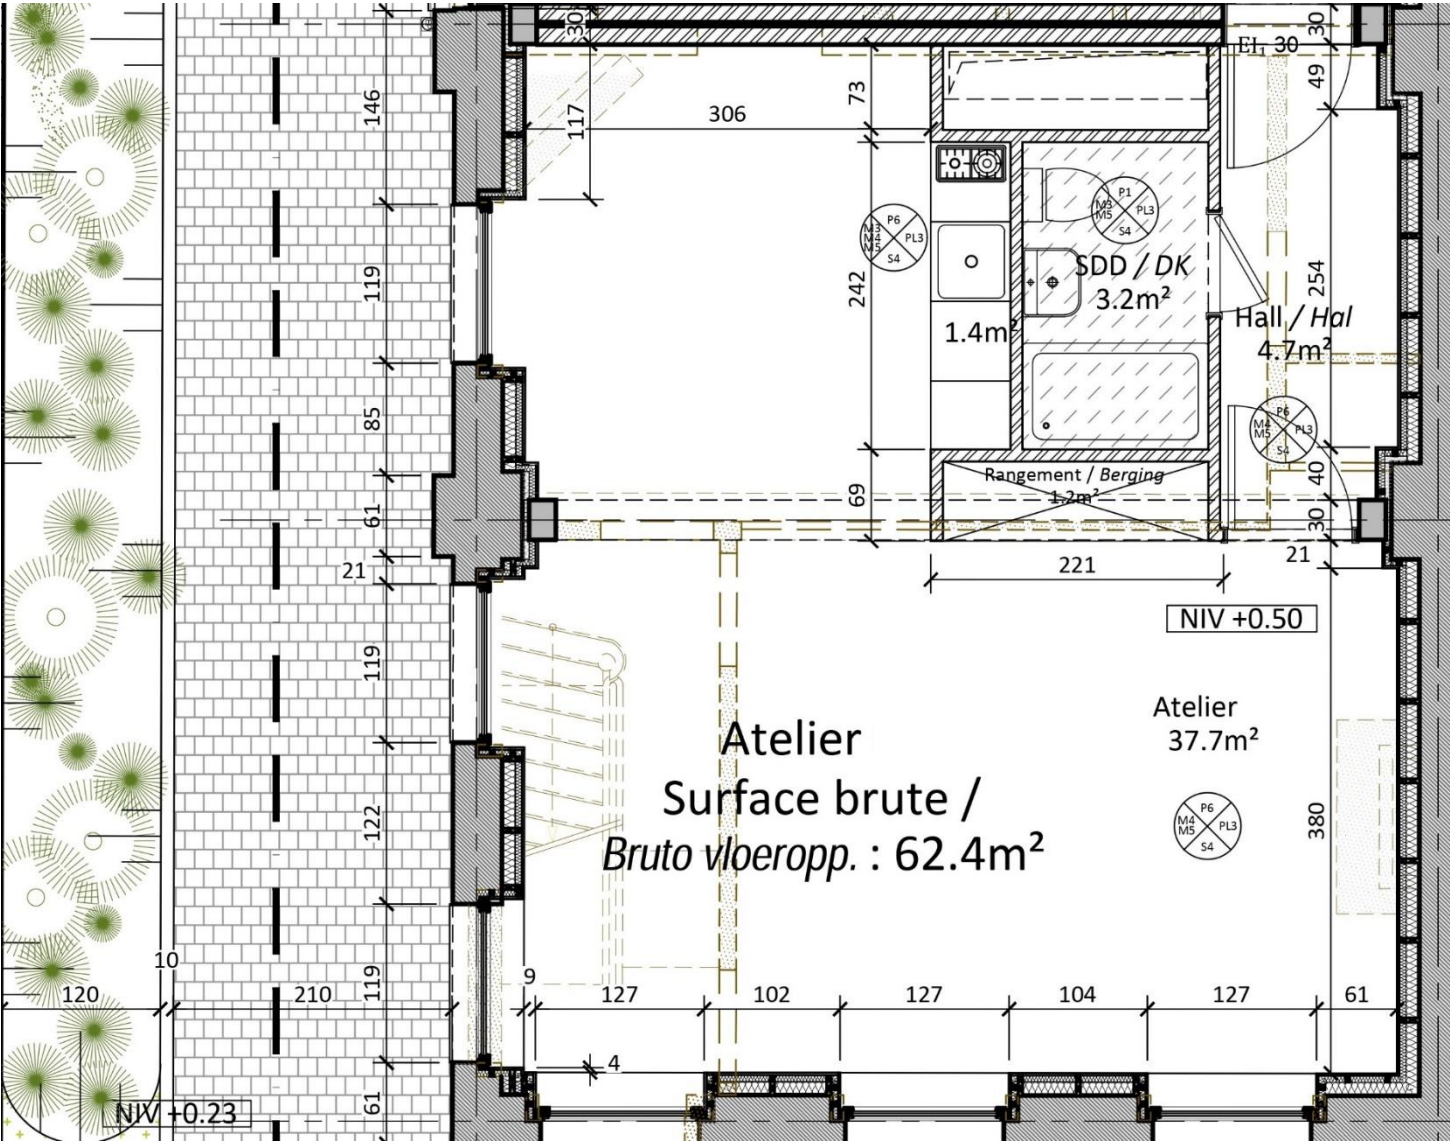

## Description / Omschrijving

- +- 40m<sup>2</sup>
- Rez-de-chaussée
- Toilette, douche, point d'eau, kitchenette
- Espace extérieur (cour) partagée
- Tout type de pratique artistique peut être accueilli sur ce site : sculpture, installation, taille de bois / pierre, céramique, peinture, dessin, gravure, graphisme, photographie, etc.