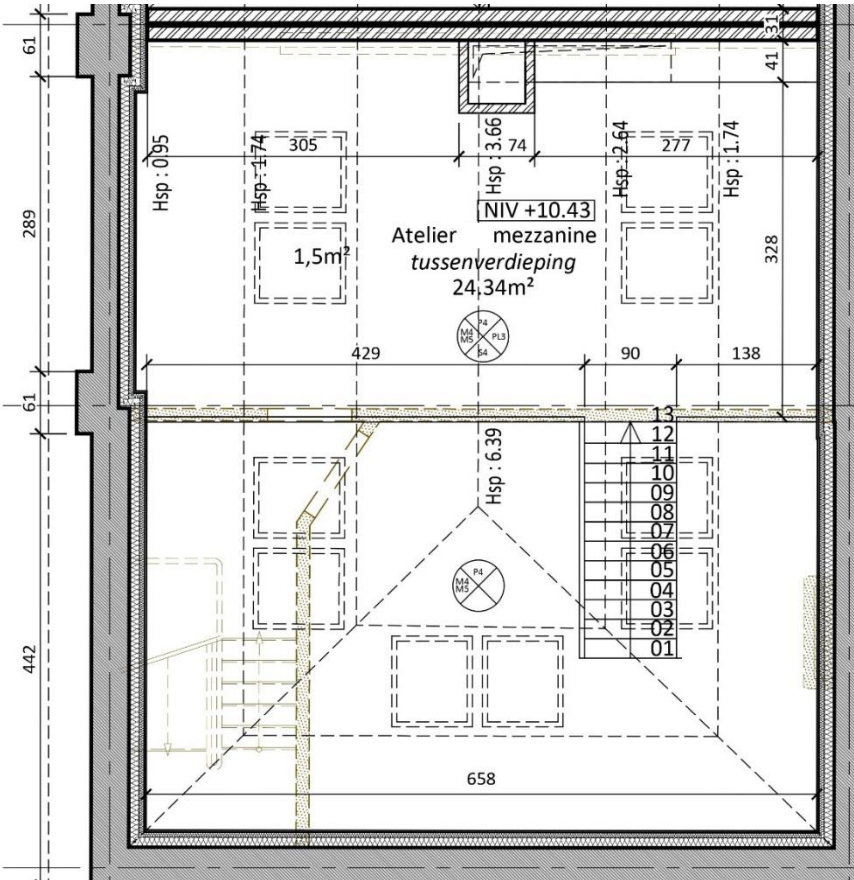

## Description / Omschrijving

- +- 40m<sup>2</sup>
- Rez-de-chaussée
- Toilette, douche, point d'eau, kitchenette
- Espace extérieur (cour) partagée
- Tout type de pratique artistique peut être accueilli sur ce site : sculpture, installation, taille de bois / pierre, céramique, peinture, dessin, gravure, graphisme, photographie, etc.

# Plan Atelier 2.1