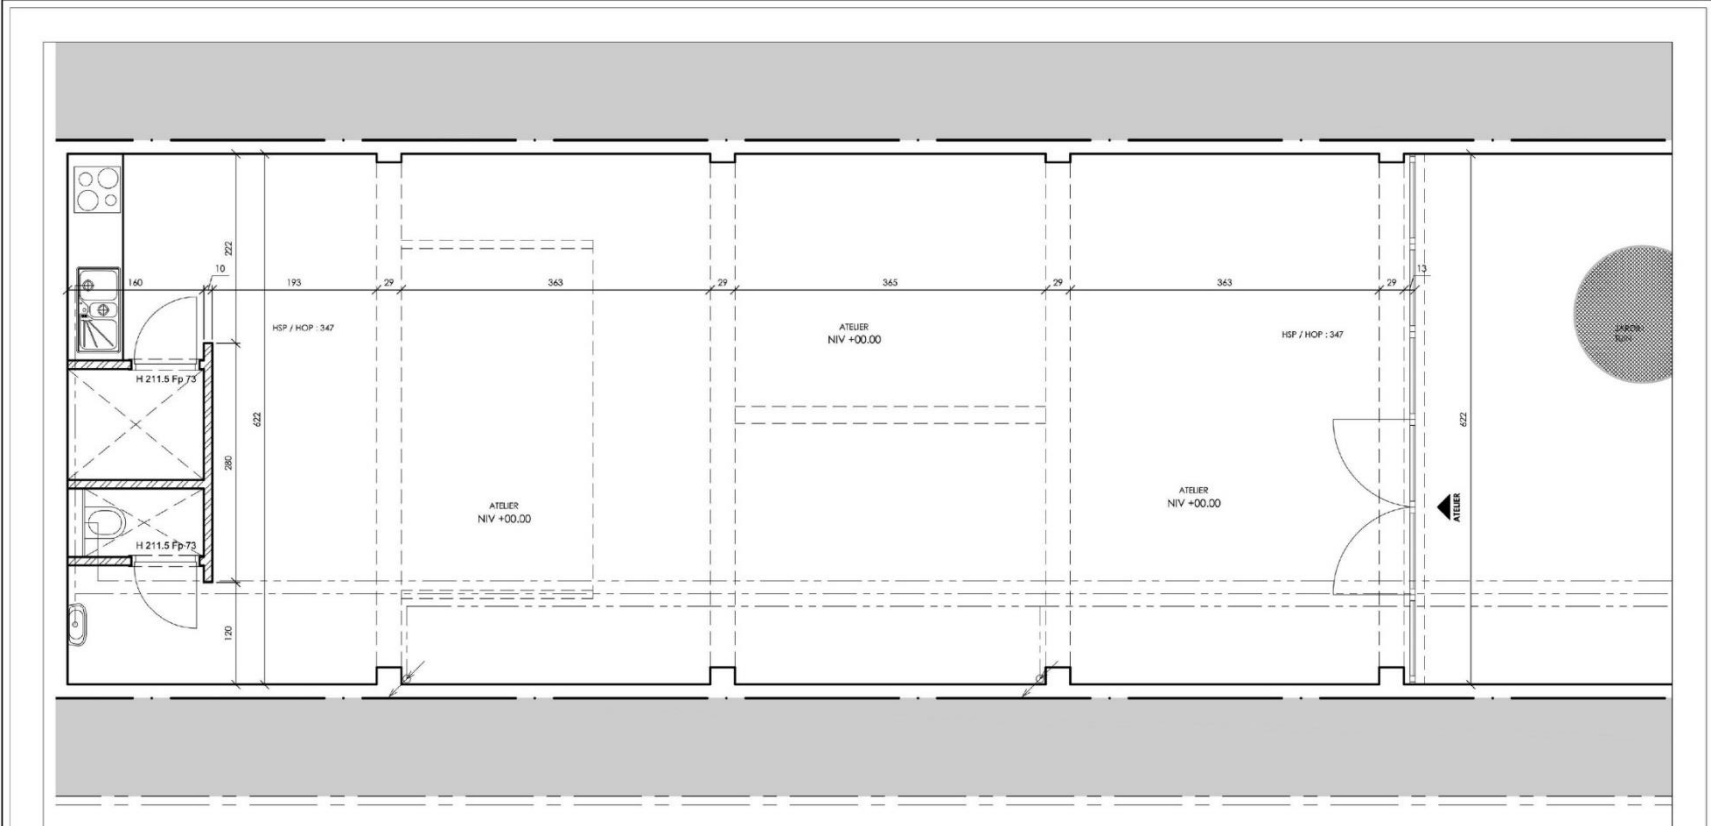

## Description / Omschrijving

- +- 40m<sup>2</sup>
- Rez-de-chaussée
- Toilette, douche, point d'eau, kitchenette
- Espace extérieur (cour) partagée
- Tout type de pratique artistique peut être accueilli sur ce site : sculpture, installation, taille de bois / pierre, céramique, peinture, dessin, gravure, graphisme, photographie, etc.

- 40m<sup>2</sup> verdeeld over 2 verdiepingen (gelijkvloers, 1ste verdieping)
- Toilet, wateraansluiting, kitchenette
- Buitenruimte (binnenplaats)
- Ideale ruimte voor artistieke praktijken die weinig ruimte innemen of "licht" zijn: schilderen, tekenen, grafiek, graveren, fotografie, enz.

## Description / Omschrijving

- 90m<sup>2</sup>
- Rez-de-chaussée
- Hangar de plain-pied en arrière îlot
- Toilette, point d'eau, kitchenette,
- espace extérieur (jardin partagé et terrasse)
- Local idéal pour des pratiques artistiques collectives, encombrantes ou "lourdes" : sculpture, installation, taille de bois/pierre, céramique, sérigraphie, etc.

- 90m<sup>2</sup>
- Gelijkvloers
- Loods aan de achterzijde van het bouwblok
- Toilet, wateraansluiting, kitchenette
- Buitenruimte (gedeelde tuin en terras)
- Ideaal voor collectieve, volumineuze of "zware" artistieke praktijken: beeldhouwen, installatie, hout-/steengraven, keramiek, zeefdrukken, enz.