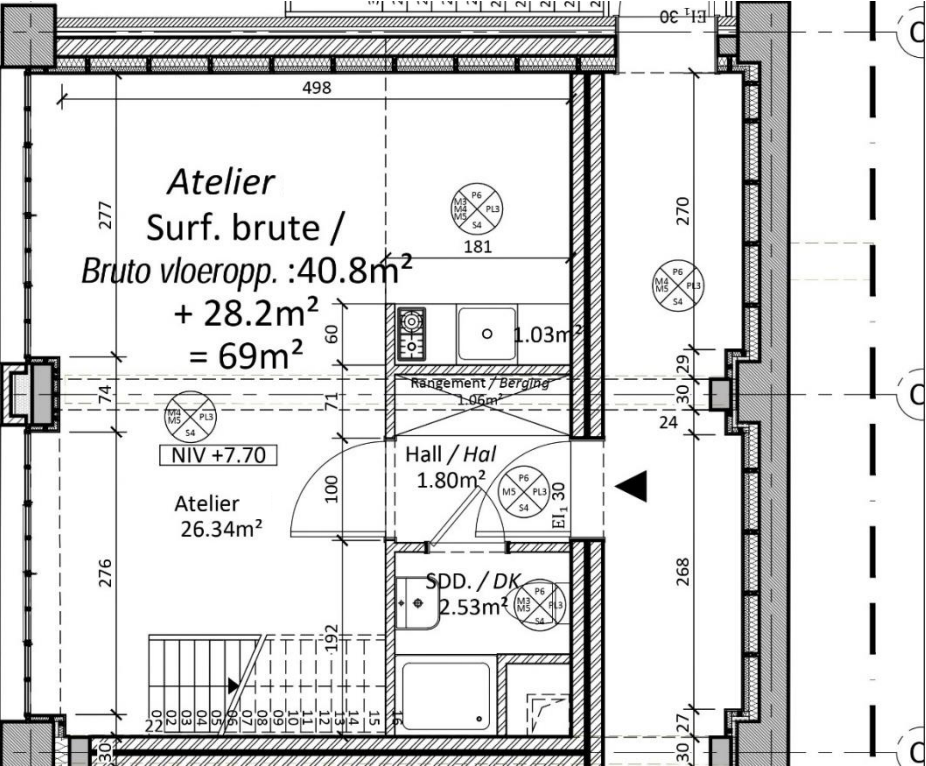

Plan Atelier 2.3