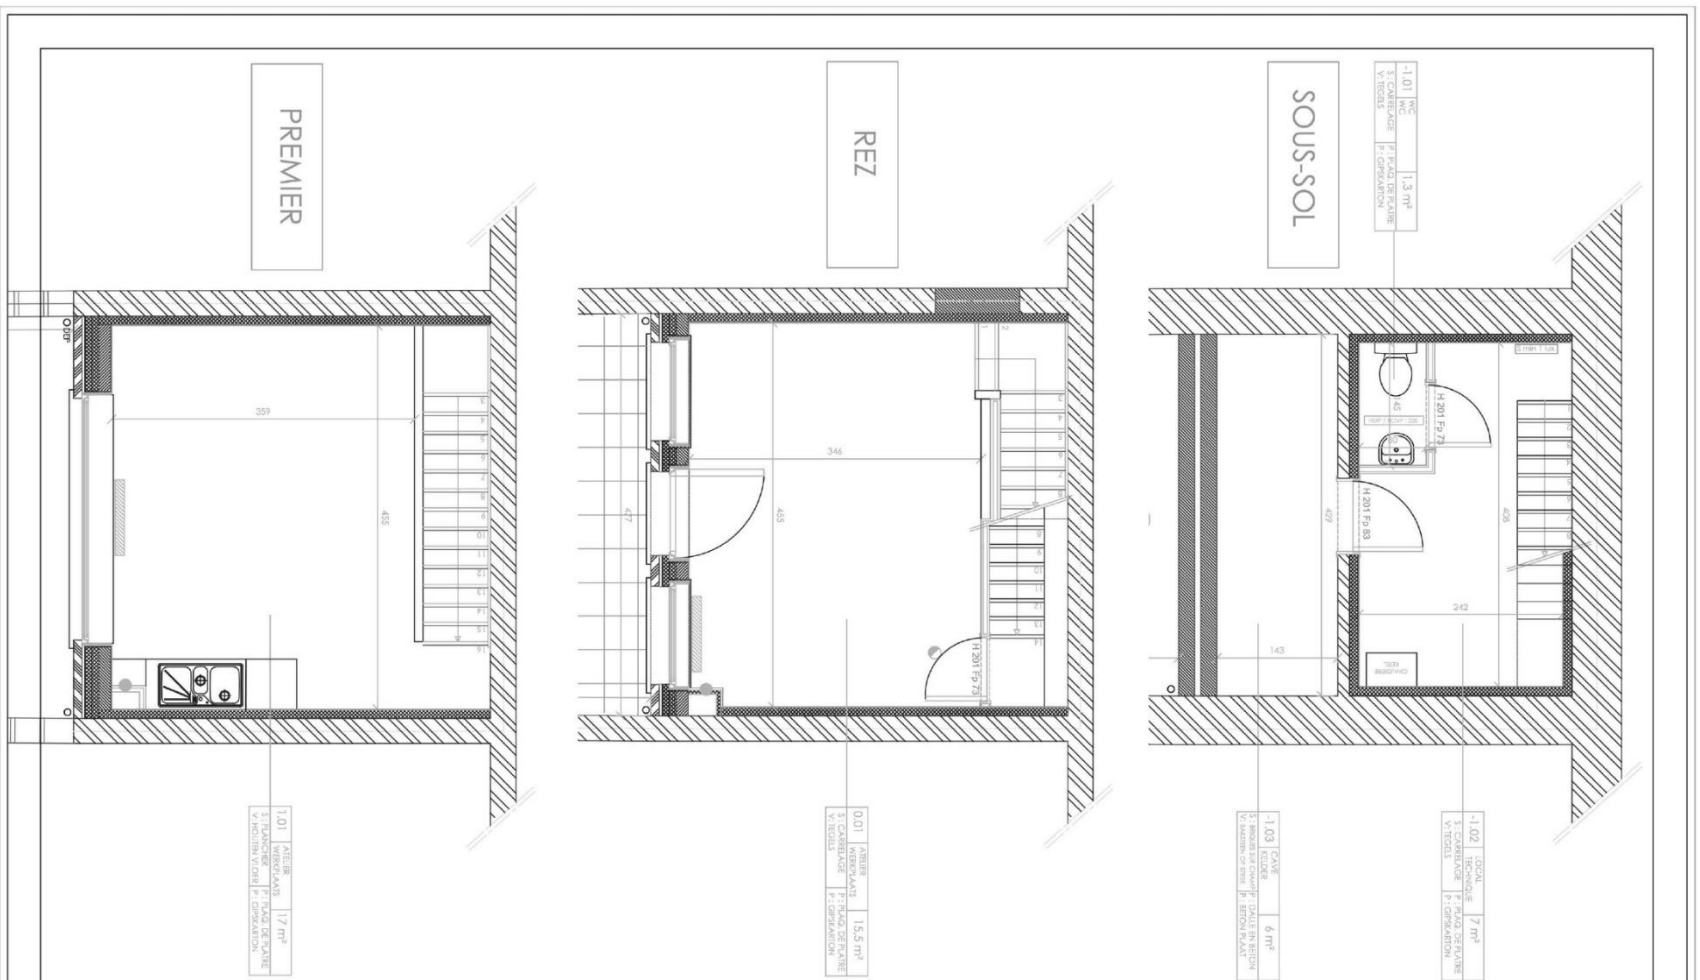

## Description / Omschrijving

- 40m<sup>2</sup> divisé sur 2 niveau (rez-de-chaussée, 1er étage)
- Toilette, point d'eau, kitchenette
- Espace extérieur (cour)
- Local idéal pour des pratiques artistiques peu encombrantes ou "légères": peinture, dessin, graphisme, gravure, photographie, etc.