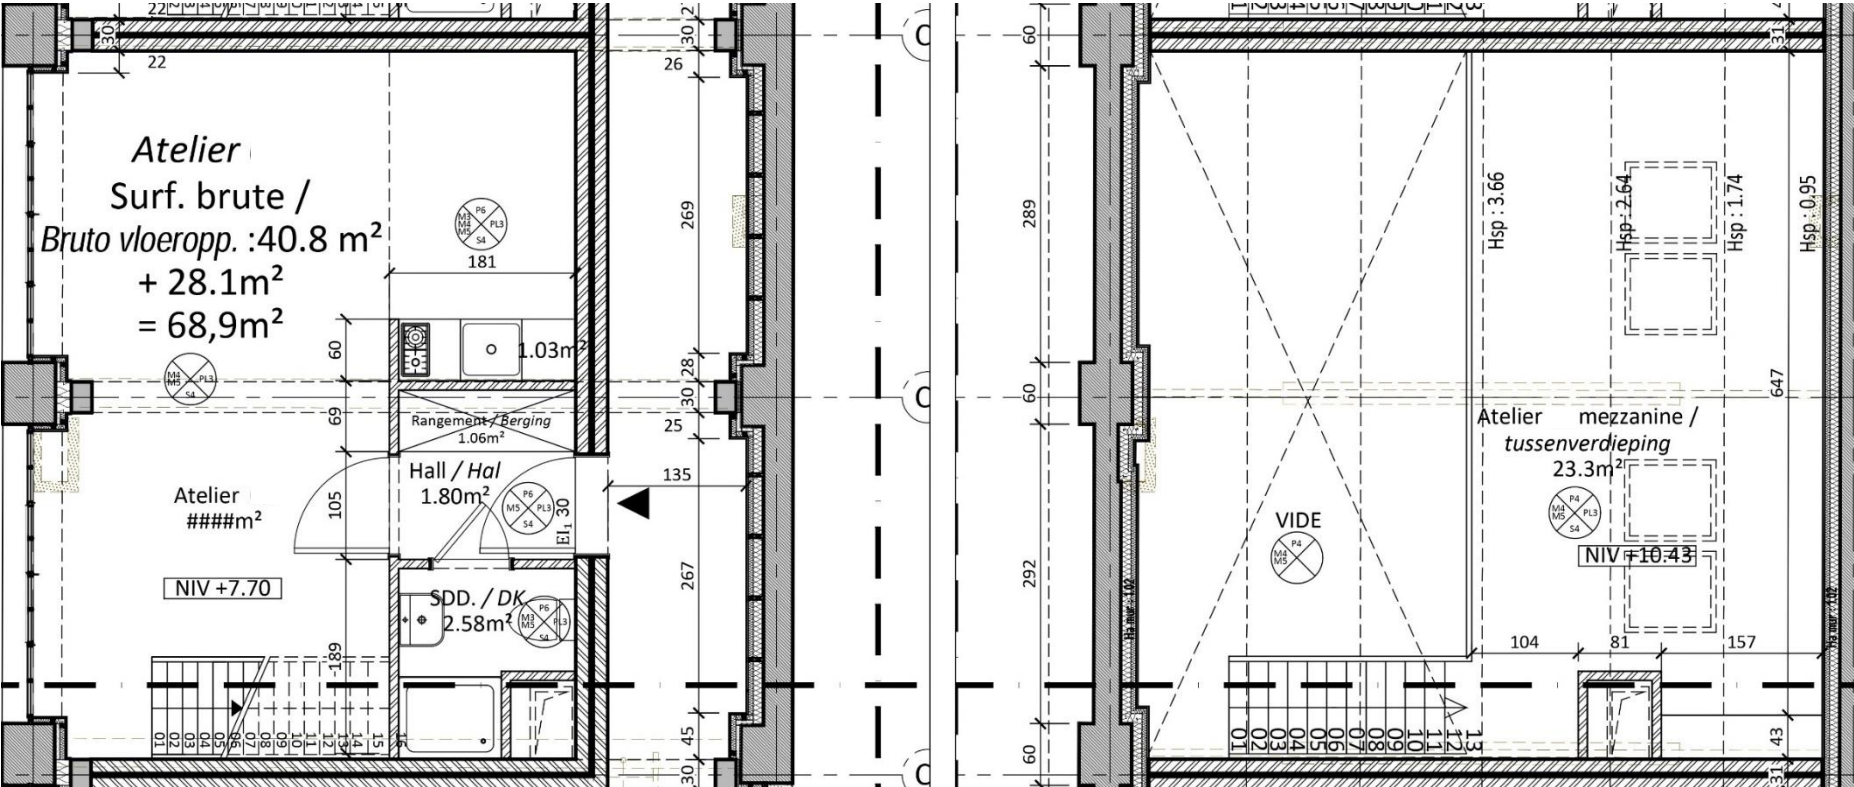

Plan Atelier 2.2